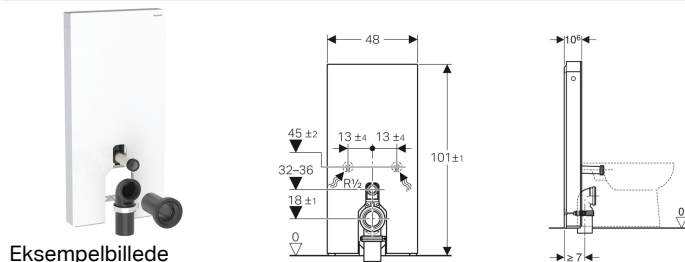

## Geberit Monolith cisternemodul til gulvstående toilet, 101 cm, frontpaneler af glas

### Anvendelser

- Til afløb i gulv
- Til renoveringer, ombygninger og nybyggeri
- Til vægtilslutninger med en udløbshøjde på 18 cm
- Til gulvstående toiletter med indløbshøjde til skyllevand 32–36 cm fra gulv iht. DIN EN 33
- Til udskiftning af lavthængende synlige cisterner
- Til udskiftning af gulvstående toiletter med påsat synlig cisterne
- Til tilslutning af Geberit AquaClean Tuma douchetoilet gulvstående
- Til tilslutning af Geberit AquaClean douchesæder, med tilbehør
- Til montering på færdige gulve
- Til montering foran lette og massive vægge

### Indeholdt i leveringen

- Vandtilslutningssæt med 2 hjørneventiler 1/2"
- Skyllerørsforlænger 160 mm
- Gummimanchet af EPDM,  $\varnothing$  44/55 mm
- Ferole af PE-HD,  $\varnothing$  90 mm
- Afløbsbjærgning 90° af PE-HD,  $\varnothing$  90 mm

Varenr.	VVS nr.	Farve / overflade	B	H	T
131.001.JK.5	617010123	Frontpanel: Glas lava Sidepanel: Aluminium sort krom	48 cm	101 cm	10.6 cm
131.001.JL.5	617010122	Frontpanel: Glas sand-grå Sidepanel: Aluminium	48 cm	101 cm	10.6 cm
131.001.SI.5	617010100	Frontpanel: Glas hvid Sidepanel: Aluminium	48 cm	101 cm	10.6 cm
131.001.SJ.6	617010121	Frontpanel: Glas sort Sidepanel: Aluminium sort krom	48 cm	101 cm	10.6 cm
131.001.SL.5	617010120	Frontpanel: Glas mint Sidepanel: Aluminium	48 cm	101 cm	10.6 cm